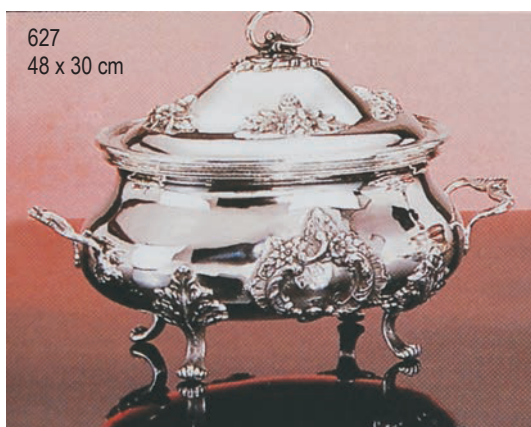

1694 H 36 cm

692/1 H 25 cm

692/2 H 29 cm

1692 H 36 cm

1696 (c/ vela) H 30 cm

1698 (c/ vela) H 40 cm

661
H 51 cm

1687
h 38 cm

1688
h 38 cm

P R - 0 7

Sheffield Plate

693
h 35 cm

689
h 35 cm

695
h 13 cm

691
h 19 cm

696
h 24 cm