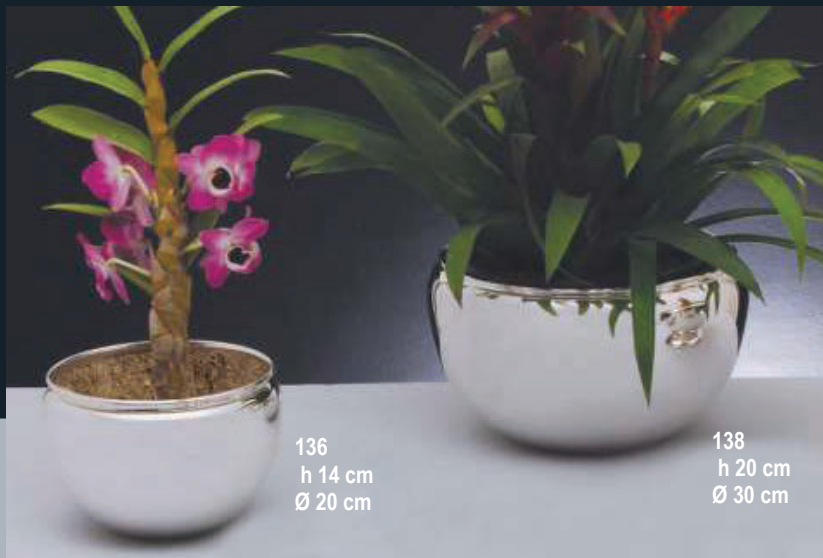

Sheffield Plate

409J
h 24 cm
2,2 L

400J
h 16 cm
0,75 L

401J
h 20 cm
1,25 L

403J
h 20 cm
1,3 L

410J
h 24 cm
2,25 L

402J
h 18 cm
1 L

415J
h 24 cm
2,25 L

414J
h 20 cm
1,3 L

484
h 27 cm
1,5 L

412J
h 20 cm
1 L

411J
h 18 cm
0,5 L

413J
h 24 cm
1,5 L

136
h 14 cm
Ø 20 cm

138
h 20 cm
Ø 30 cm

483
h 23 cm
1 L

486
h 27 cm
1,25 L

485
h 23 cm
0,75 L

480
h 24 cm
2 L

482B
h 24 cm
1 L

P R - 0 3

Sheffield Plate

1120 10x15 cm
1121 13x18 cm
1122 15x21 cm

5442 25 x 15 cm
5443 30 x 20 cm