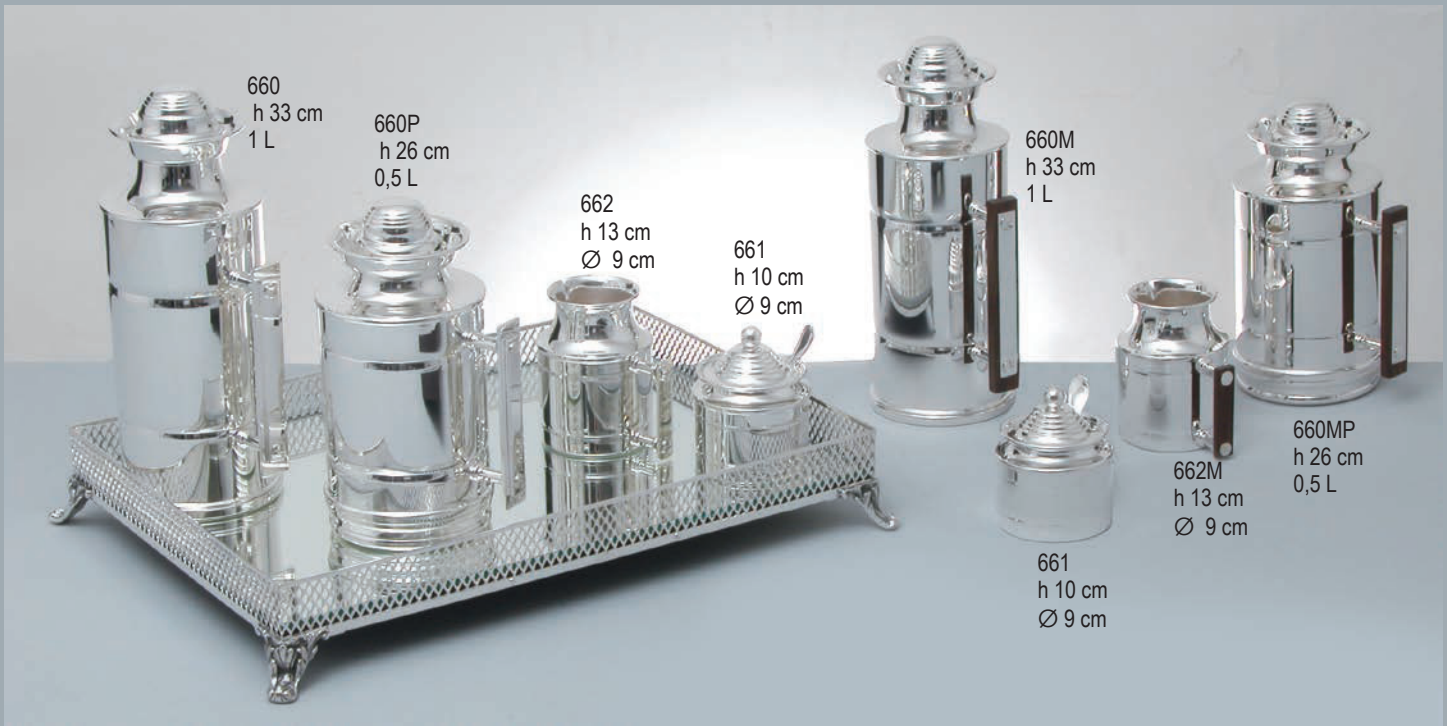

486
h 27 cm
1,25 L

485
h 23 cm
0,75 L

480
h 24 cm
2 L

482B
h 24 cm
1 L

P R - 0 3

Sheffield Plate

1120 10x15 cm
1121 13x18 cm
1122 15x21 cm

5442 25 x 15 cm
5443 30 x 20 cm

544 / 1
20 x 20 cm

1044
25 x 18 cm

1003 - Kit Bebê 5 peças
(Térmica 500 ml)

1002 - Kit Bebê 5 peças
(Térmica 250 ml)

1001 - Kit Bebê 5

1046
30 x 20 cm

546
Ø 18 cm

P R - 0 4

Sheffield Plate

660
h 33 cm
1 L

660P
h 26 cm
0,5 L

662
h 13 cm
Ø 9 cm

661
h 10 cm
Ø 9 cm

660M
h 33 cm
1 L

660MP
h 26 cm
0,5 L

662M
h 13 cm
Ø 9 cm