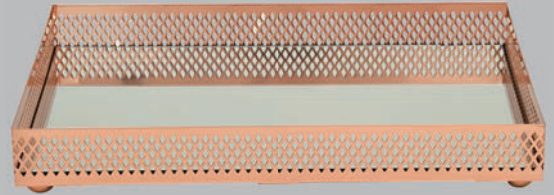

1958 / 2B
19 X 19 cm

1958 / 1B
14 X 14 cm

1028 B
16 X 9 X 4cm

645
H 15

665
H 10

1995
80 x 33

Sheffield Plate

BF 2074/1
Ø23 x h 33 cm

BF 2075/1
Ø31 x h 36 cm

BF 2075
Ø31 x h 21 cm

BF 2076
Ø18 x h 22 cm

BF 2076/1
Ø18 x h 35 cm

BF 2078
Ø27 x h 41 cm

BF 2078/1
Ø27 x h 55 cm

BF 2077
Ø24 x h 34 cm

BF 2077/1
Ø24 x h 47 cm

BF 2065
Ø35 x h 17 cm

BF 2412
h 55 cm

BF 2410
h 20 cm

BF 2411
h 29 cm

BF 2413
h 65 cm

Sheffield Plate

Brutti Lavaroli

6767/1
50x35cm