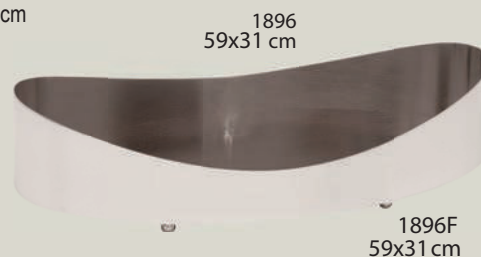

Sheffield Plate

680
Ø 22 cm
h 28 cm

680/2
Ø 22 cm
h 38 cm

682/2
Ø 20 cm
h 33 cm

682
Ø 20 cm
h 26 cm

1683
h 80 cm

694/1 H 25 cm

694/2 H 29 cm

1694 H 36 cm

692/1 H 25 cm

692/2 H 29 cm

1692 H 36 cm

1696 (c/ vela) H 30 cm

1698 (c/ vela) H 40 cm

661
H 51 cm

1687
h 38 cm

1688
h 38 cm

P R - 0 7

Sheffield Plate

693
h 35 cm

689
h 35 cm

695
h 13 cm

691
h 19 cm

696
h 24 cm